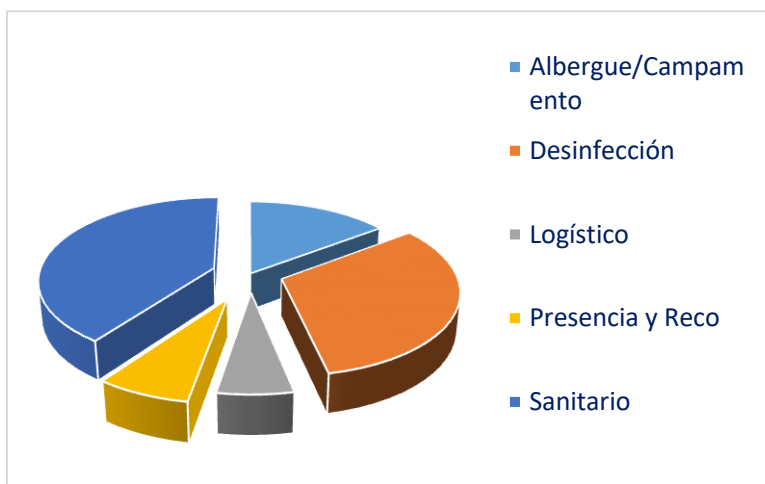

Operación Balmis

Gráficas estadísticas de la actuación de las Fuerzas Armadas hasta hoy

12 de Abril de 2020

Fuente: Ministerio de Defensa

Nota de prensa

EVOLUCIÓN DEL NÚMERO DE INTERVENCIONES POR DÍA

INTERVENCIONES POR LUGAR

Apoyo a Hospitales

Tipo de asistencia	Apoyos realizados
Albergue/Campamento	166
Desinfección	359
Logístico	67
Presencia y Reco	82
Sanitario	450
Total general	1124

Apoyo a Centros de Salud

Tipo de asistencias	Apoyos realizados
Albergue/Campamento	8
Desinfección	597
Logístico	3
Presencia y Reco	55
Sanitario	4
Total general	667