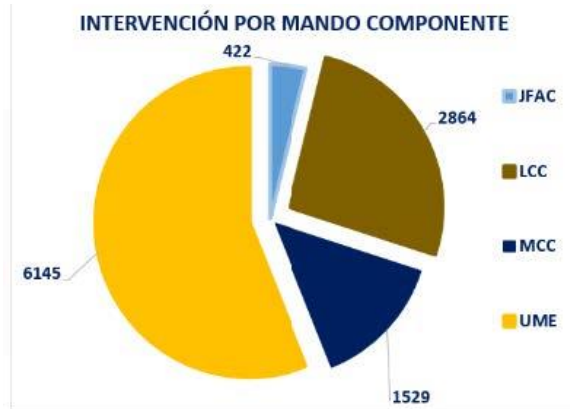

Operación Balmis

Gráficas estadísticas de la actuación de las Fuerzas Armadas hasta hoy

12 de Abril de 2020

Fuente: Ministerio de Defensa

Nota de prensa

EVOLUCIÓN DEL NÚMERO DE INTERVENCIONES POR DÍA

INTERVENCIONES POR LUGAR