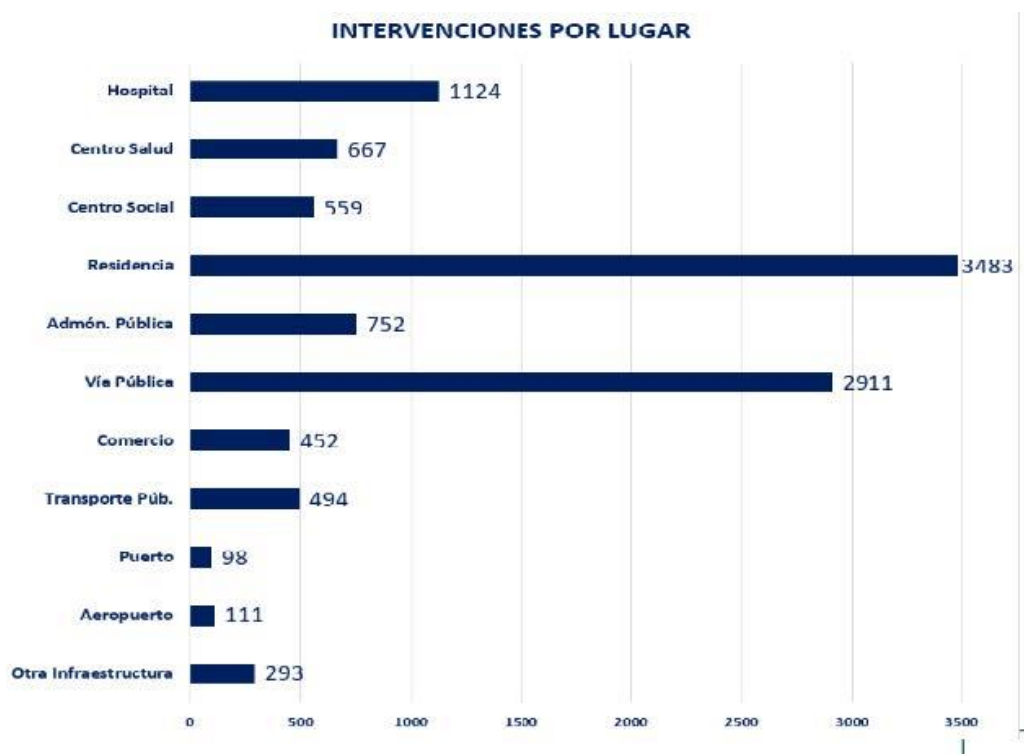

Operación Balmis

Gráficas estadísticas de la actuación de las Fuerzas Armadas hasta hoy

12 de Abril de 2020

Fuente: Ministerio de Defensa

Nota de prensa

EVOLUCIÓN DEL NÚMERO DE INTERVENCIONES POR DÍA

INTERVENCIONES POR LUGAR

Apoyo a Hospitales

Tipo de asistencia	Apoyos realizados
Albergue/Campamento	166
Desinfección	359
Logístico	67
Presencia y Reco	82
Sanitario	450
Total general	1124

Apoyo a Centros de Salud

Tipo de asistencias	Apoyos realizados
Albergue/Campamento	8
Desinfección	597
Logístico	3
Presencia y Reco	55
Sanitario	4
Total general	667