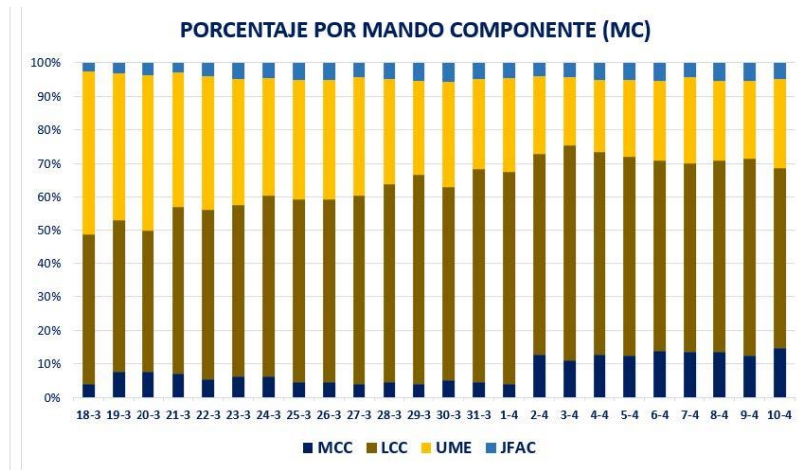

Operación Balmis

Gráficas estadísticas de la actuación de las Fuerzas Armadas hasta hoy

12 de Abril de 2020

Fuente: Ministerio de Defensa

Nota de prensa

EVOLUCIÓN DEL NÚMERO DE INTERVENCIONES POR DÍA

INTERVENCIONES POR LUGAR