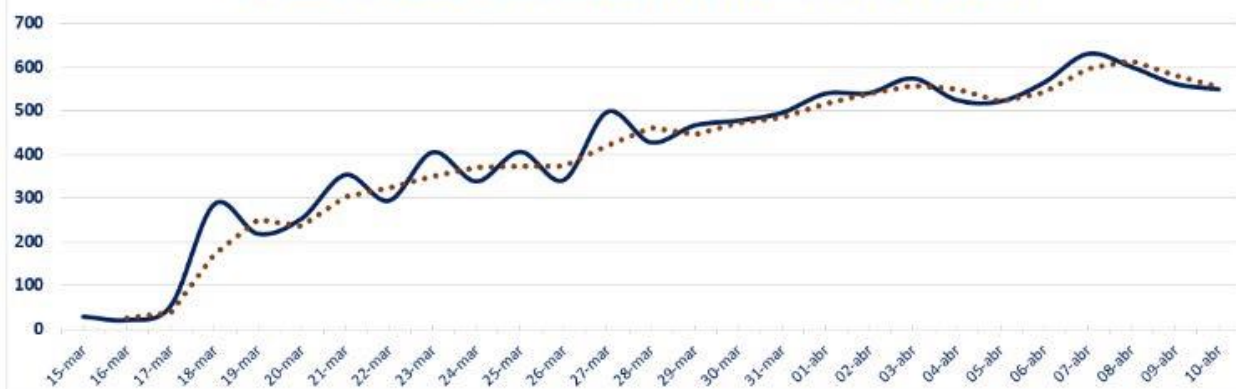

Operación Balmis

Gráficas estadísticas de la actuación de las Fuerzas Armadas hasta hoy

12 de Abril de 2020

Fuente: Ministerio de Defensa

Nota de prensa

EVOLUCIÓN DEL NÚMERO DE INTERVENCIONES POR DÍA

INTERVENCIONES POR LUGAR