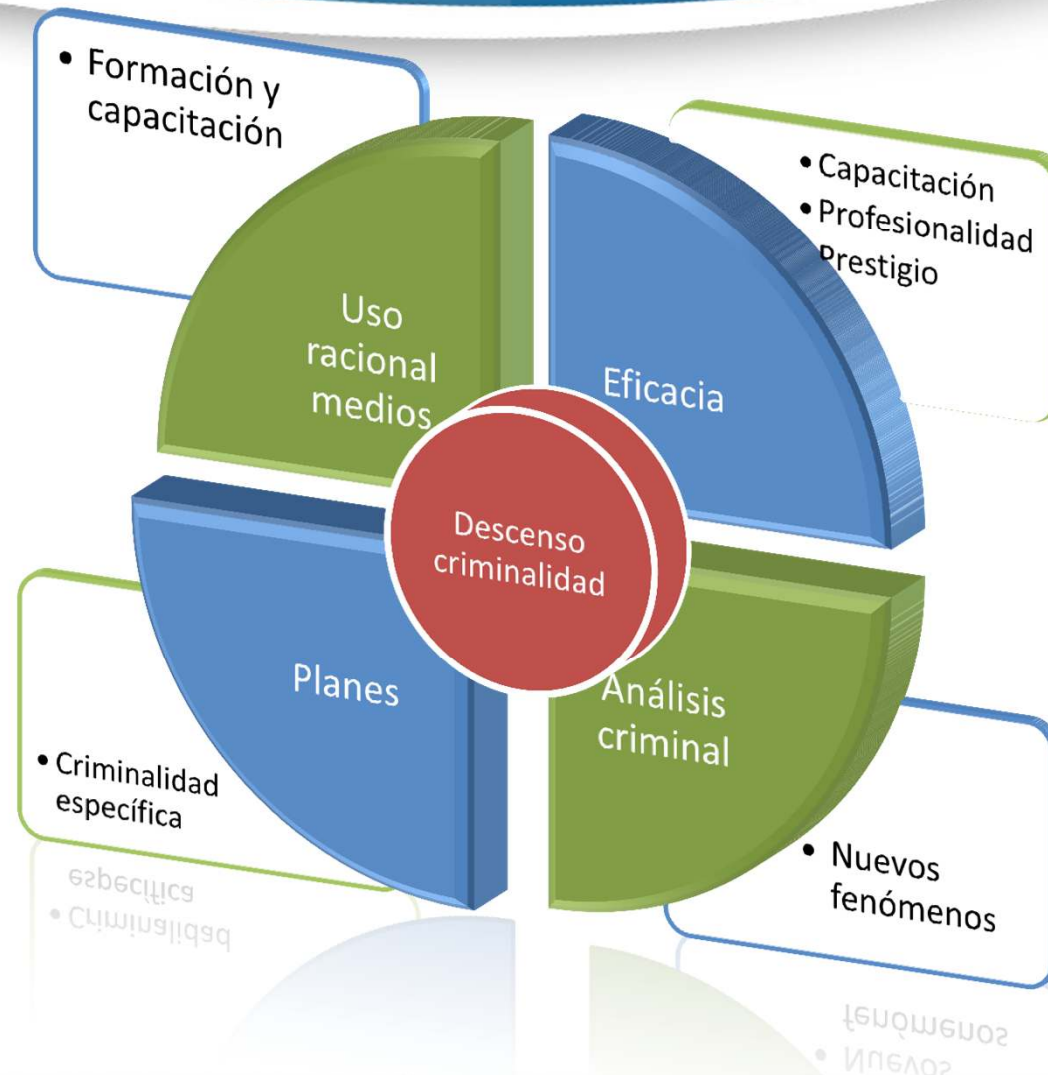

Balance sobre la evolución de la seguridad ciudadana en la X Legislatura

Homicidios dolosos / asesinatos consumados

Datos de todas las Fuerzas y Cuerpos de seguridad

Tasas de homicidios por cada 100.000 habitantes en la UE

Datos Eurostat

Tipologías penales asociadas a la criminalidad Comparativa con fin de la pasada legislatura

Preocupación por la Seguridad Ciudadana

Datos Barómetro CIS: *Tres problemas principales que existen actualmente en España*

Balance sobre la evolución de la seguridad ciudadana en la X Legislatura

Políticas de seguridad llevadas a cabo durante la X Legislatura

Balance sobre la evolución de la seguridad ciudadana en la X Legislatura

Planes de prevención puestos en marcha durante la X Legislatura

Plan contra los robos en el campo (PLAN ROCA)

Plan contra el robo en viviendas

Medidas puestas en marcha para mejorar la transparencia en la gestión