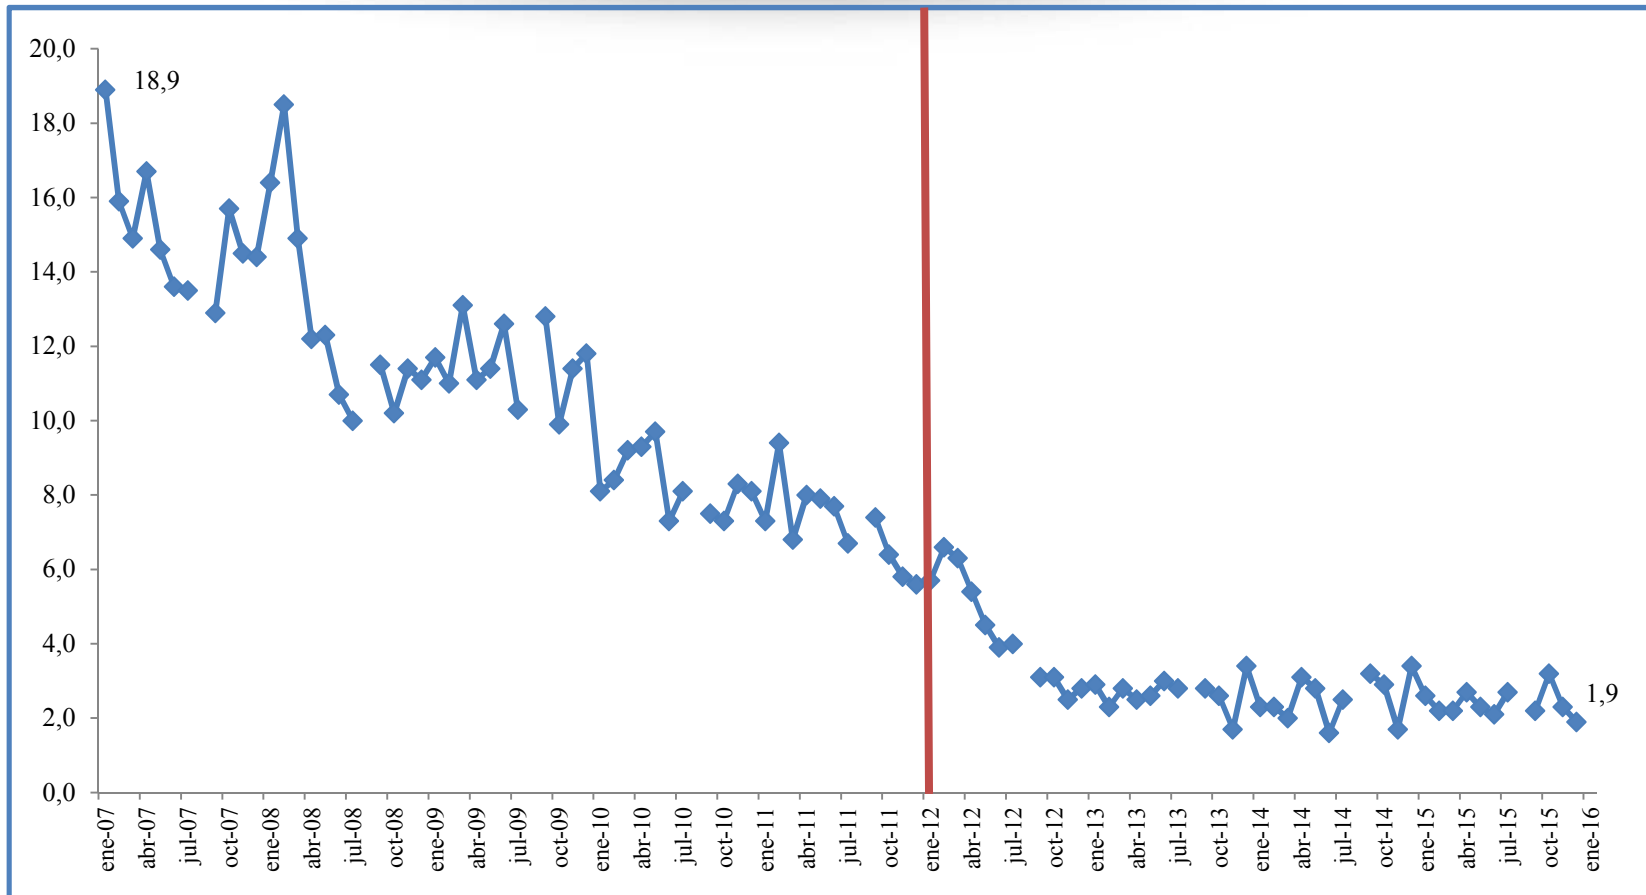

Preocupación por la Seguridad Ciudadana

Datos Barómetro CIS: *Tres problemas principales que existen actualmente en España*