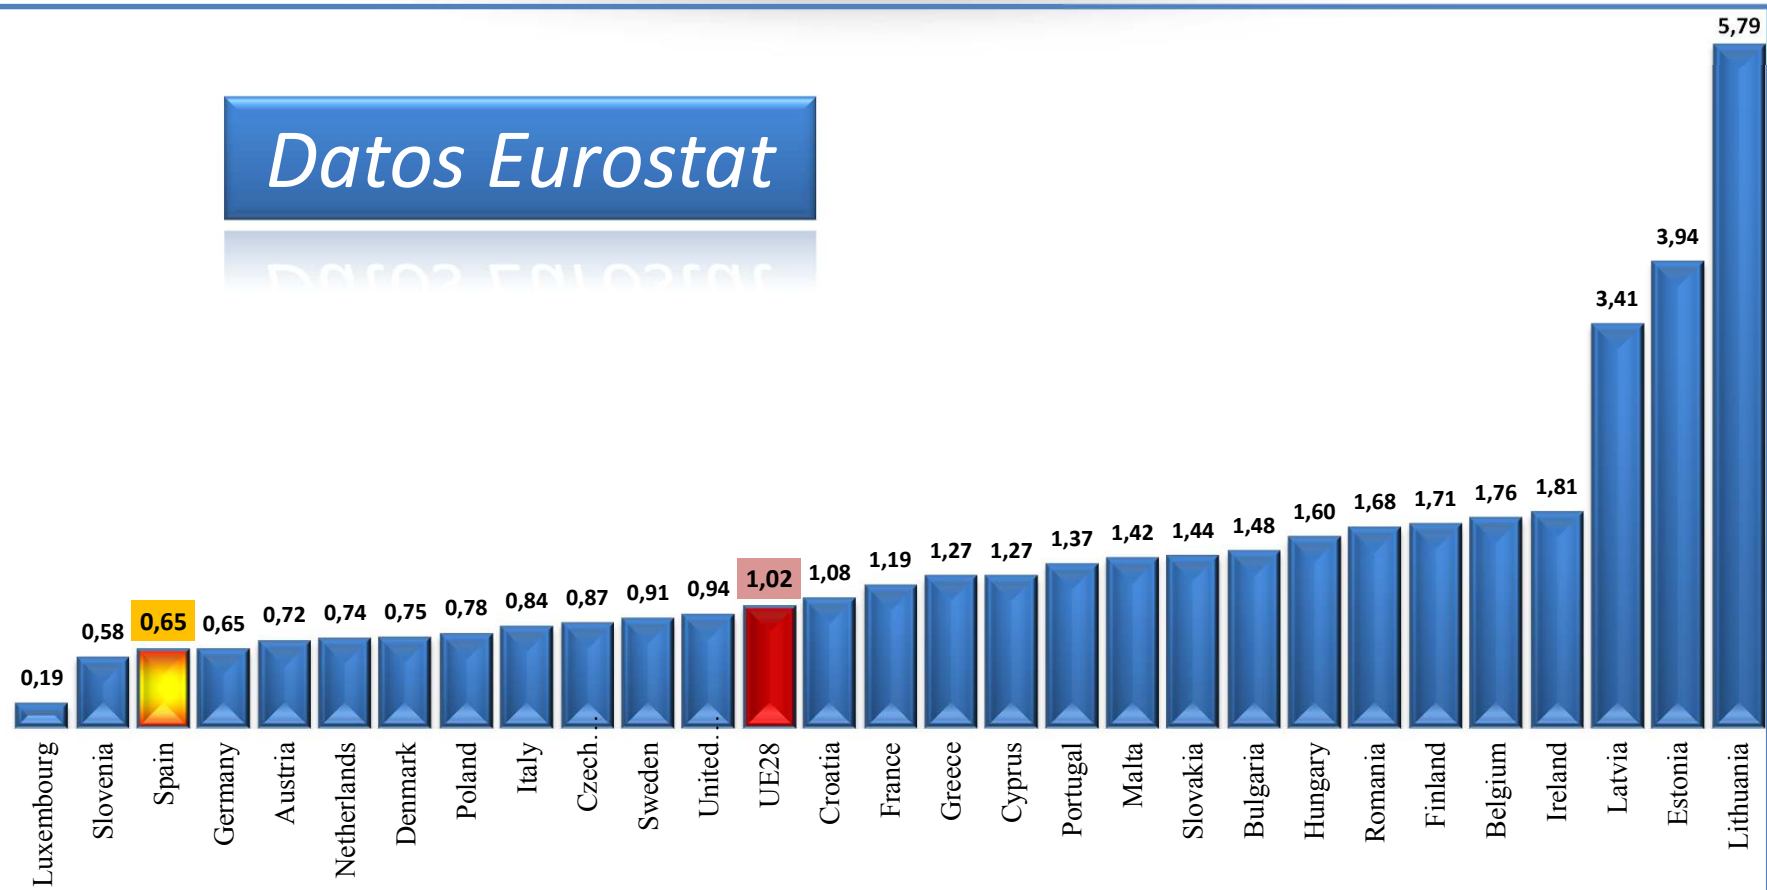

Tasas de homicidios por cada 100.000 habitantes en la UE

Datos Eurostat